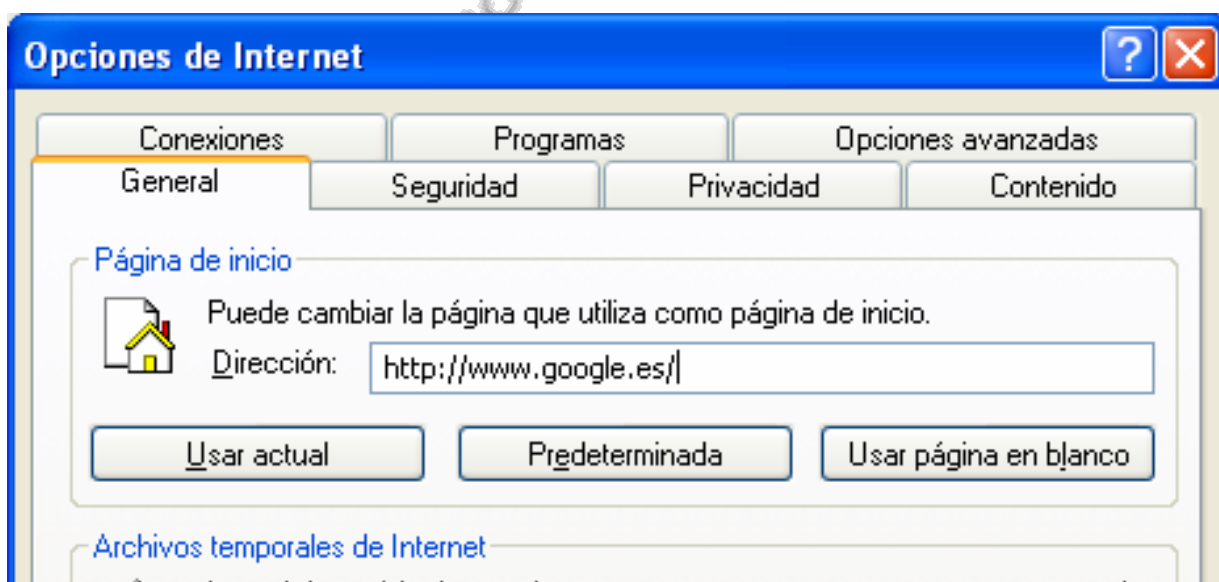

## Mi página de Inicio

1º. Abrimos Internet: botón Inicio – Internet.

2º. Para convertir una página determinada en tu página de inicio sólo tienes que cargar en el navegador la dirección que te interese, por ejemplo **www.google.es** . Recuerda los tres pasos para cargar una página web:

- Pinchar una vez con el botón izquierdo del ratón sobre la barra Dirección.
- Escribir la dirección web (www.google.es).
- Pulsar el botón Intro.

3º. Una vez cargada la página te vas al menú **Herramientas**, seleccionas **Opciones de Internet ...** y te saldrá la siguiente ventana:

4º. En esta ventana, en la pestaña de General, sólo deberás pinchar en el botón “**Usar actual**” del cuadro Página de Inicio y para finalizar pincha en el botón “**Aceptar**”.

Para probarlo, cerraremos la ventana de Internet y volvemos a abrir Internet. Veremos que se nos abre Internet con la página del Google.